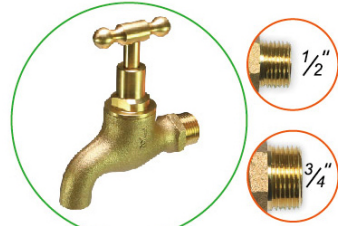

Vòi đồng lớn
Code 103VD1