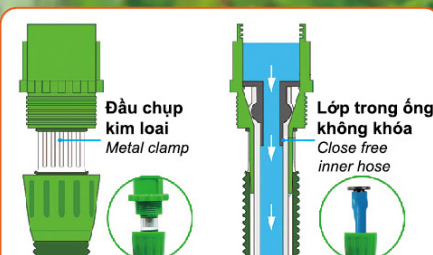

2 lớp nguyên liệu
cao cấp Latex
2 Layers high quality
material by Latex

500cm

1500cm

KHỚP NỐI NHANH
SPEED CONNECTOR

Đầu chụp kim loại
Metal clamp

Lớp trong ống không khóa
Close free inner hose

KHỚP NỐI METAL FITTING