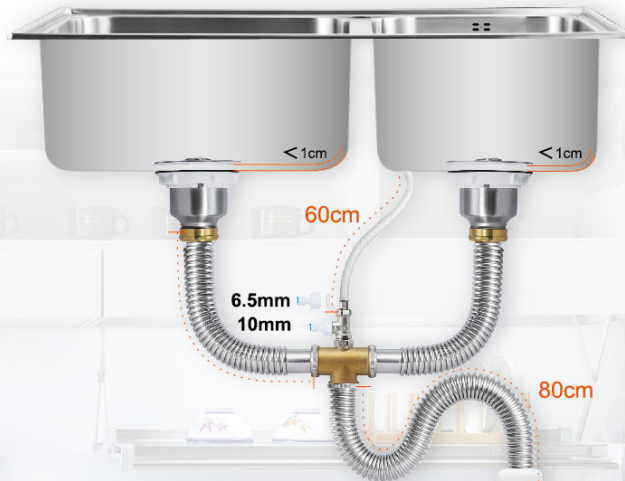

HỆ THỐNG THOÁT NƯỚC DRAINAGE SYSTEM

- ★ **BỀN**
  DURABLE
- ★ **CHẮC CHÁN**
  STRONG
- ★ **DỄ LẮP ĐẶT**
  EASY INSTALLATION

HỆ THỐNG THOÁT NƯỚC NHÀ BẾP ĐÔI
KITCHEN COUPLE DRAINING SYSTEM
Code 106BX03