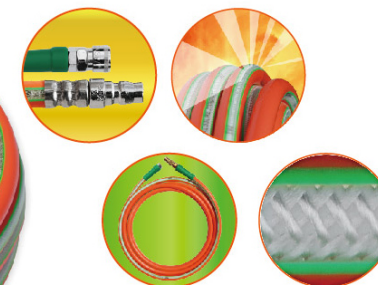

ỐNG HƠI AIR HOSE

Coupler SH-PP
Code 1082H

Coupler SP-PP
Code 1082P

Coupler SF-PF
Code 1082F

ỐNG HƠI CAO ÁP TRONG SUỐT

Code 108HV5
Size: 5m - 100m
Pressure Resistant 200kg

Ống hơi TPU
Code 108HC

Ống xoắn TPU (đàn hồi)
Code 108XC / Size: 3m - 20m