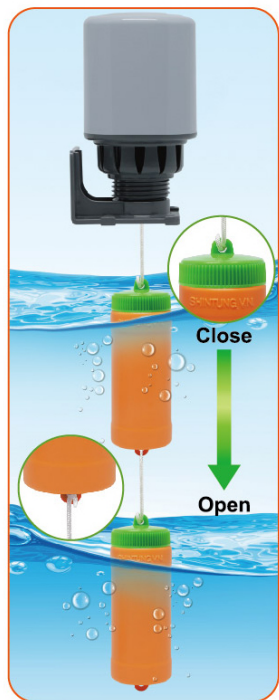

ỐNG HƠI AIR HOSE

Coupler SH-PP
Code 1082H

Coupler SP-PP
Code 1082P

Coupler SF-PF
Code 1082F

ỐNG HƠI CAO ÁP TRONG SUỐT

Code 108HV5
Size: 5m - 100m
Pressure Resistant 200kg

Ống hơi TPU
Code 108HC

Ống xoắn TPU (đàn hồi)
Code 108XC / Size: 3m - 20m

CÔNG TẮC PHAO

WATER LEVEL CONTROL

Công tắc phao
ST70-AB 15
Code 101CTP015

Công tắc phao
ST70-AB 13
Code 101CTP010

BÌNH ÁP LỰC

PRESSURE CONTROL

Rò le STP-72
Code 101RLD001

15A / 7.5A
AC : 110V / 220V