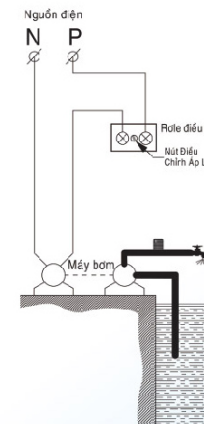

ỐNG HƠI AIR HOSE

Coupler SH-PP
Code 1082H

Coupler SP-PP
Code 1082P

Coupler SF-PF
Code 1082F

ỐNG HƠI CAO ÁP TRONG SUỐT

Code 108HV5
Size: 5m - 100m
Pressure Resistant 200kg

Ống hơi TPU
Code 108HC

Ống xoắn TPU (đàn hồi)
Code 108XC / Size: 3m - 20m

CÔNG TẮC PHAO

WATER LEVEL CONTROL

Công tắc phao
ST70-AB 15
Code 101CTP015

Công tắc phao
ST70-AB 13
Code 101CTP010

BÌNH ÁP LỰC

PRESSURE CONTROL

Rò le STP-72
Code 101RLD001

15A / 7.5A
AC : 110V / 220V