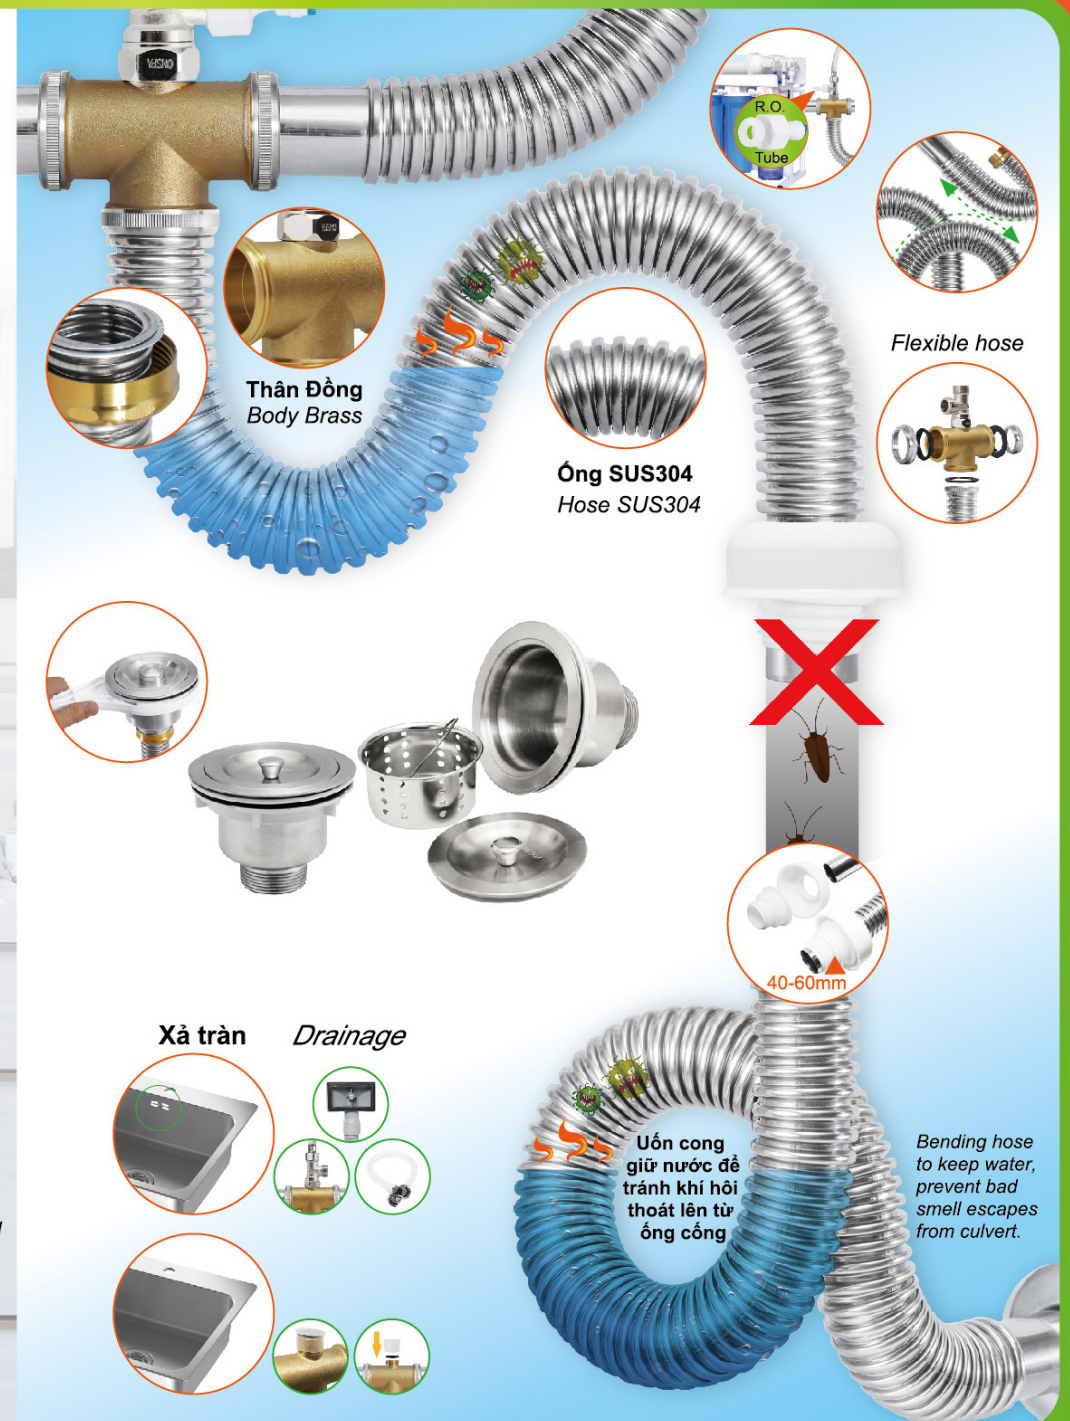

Ống P nhựa
Code 103POPX01