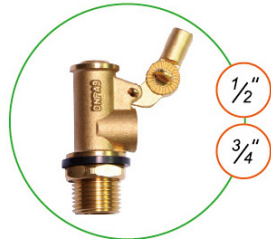

Nước chảy
Water go

CHỐNG RỖ RỈ
LEAKPROOF

Mức nước hạn chế
Water limit line
Nước không chảy
Water stop

Hướng nước chảy
Water inlet direction

Van Phao SANHO
Độc Quyền Đài Loan
Code 107P1S

Van Phao ONPAS
Nhỏ Điều Chỉnh
Code 107P201

Van Phao ONPAS
tanglo
Code 107P1

KÍCH THƯỚC SẢN PHẨM ITEM SIZE	KÍCH THƯỚC BANH FLOATER SIZE			
	1/2" (125mm)	3/4" (152mm)	1" (180mm)	10" (240mm)
1/2"	●			
3/4"	●	●		
1"			●	
1 1/4"				●
1 1/2"				●
2"				●