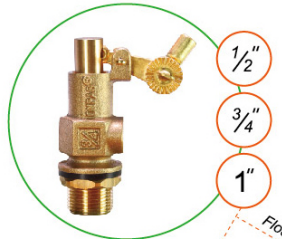

Nước chảy
Water go

CHỐNG RỖ RỈ
LEAKPROOF

Mức nước hạn chế
Water limit line
Nước không chảy
Water stop

Hướng nước chảy
Water inlet direction

Van Phao SANHO
Độc Quyền Đài Loan
Code 107P1S

Van Phao ONPAS
Nhỏ Điều Chỉnh
Code 107P201

Van Phao ONPAS
tanglo
Code 107P1

KÍCH THƯỚC SẢN PHẨM ITEM SIZE	KÍCH THƯỚC BANH FLOATER SIZE			
	1/2" (125mm)	3/4" (152mm)	1" (180mm)	10" (240mm)
1/2"	●			
3/4"	●	●		
1"			●	
1 1/4"				●
1 1/2"				●
2"				●