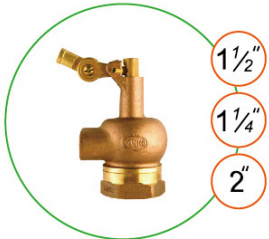

Nước chảy
Water go

CHỐNG RỖ RỈ
LEAKPROOF

Mức nước hạn chế
Water limit line
Nước không chảy
Water stop

Hướng nước chảy
Water inlet direction

Van Phao SANHO
Độc Quyền Đài Loan
Code 107P1S

Van Phao ONPAS
Nhỏ Điều Chỉnh
Code 107P201

Van Phao ONPAS
tanglo
Code 107P1

KÍCH THƯỚC SẢN PHẨM ITEM SIZE	KÍCH THƯỚC BANH FLOATER SIZE			
	1/2" (125mm)	3/4" (152mm)	1" (180mm)	10" (240mm)
1/2"	●			
3/4"	●	●		
1"			●	
1 1/4"				●
1 1/2"				●
2"				●