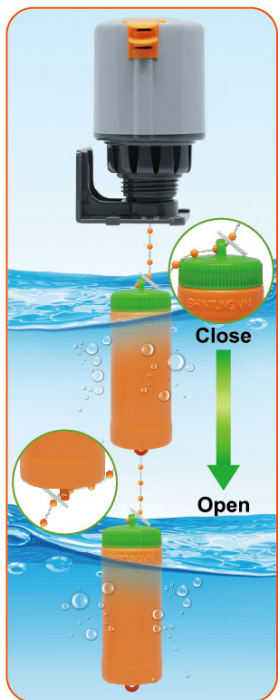

ỐNG HƠI AIR HOSE

Coupler SH-PP
Code 1082H

Coupler SP-PP
Code 1082P

Coupler SF-PF
Code 1082F

ỐNG HƠI CAO ÁP TRONG SUỐT

Code 108HV5
Size: 5m - 100m
Pressure Resistant 200kg

Ống hơi TPU
Code 108HC

Ống xoắn TPU (đàn hồi)
Code 108XC / Size: 3m - 20m

CÔNG TẮC PHAO

WATER LEVEL CONTROL

Công tắc phao
ST70-AB 15
Code 101CTP015

Công tắc phao
ST70-AB 13
Code 101CTP010

BÌNH ÁP LỰC

PRESSURE CONTROL

Rò le STP-72
Code 101RLD001

15A / 7.5A
AC : 110V / 220V