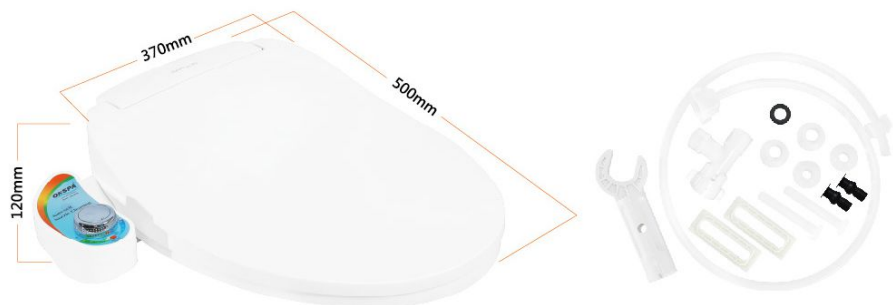

Lộc Rác Chống Hôi
Code 110CH060
KT 10x10cm
Size: 2"

Lộc Rác Chống Hôi KT 10x30cm
Code 110CN060
Size: 2"

SUS304

Dễ mở
Easy Open

Siêu dày
Super Thick

Chống hôi
Deodorant

BỘ XỊT VỆ SINH THÔNG MINH TOILET BIDET