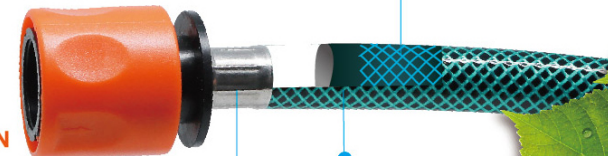

CHỐNG TIA UV

UV TREATED

★ Cảm giác mềm và bền. Soft touch but tough.
★ Tuổi thọ cao. Long life.

ĐẦU CHỤP SIÊU BỀN

SUPER STRONG CLAMP CONNECTION

- ★ Chịu được áp lực nước cao. With stands high water pressure.
- ★ An toàn. Secure. ★ Không rò rỉ. No leaks.
- ★ Siết chặt. Tightening.