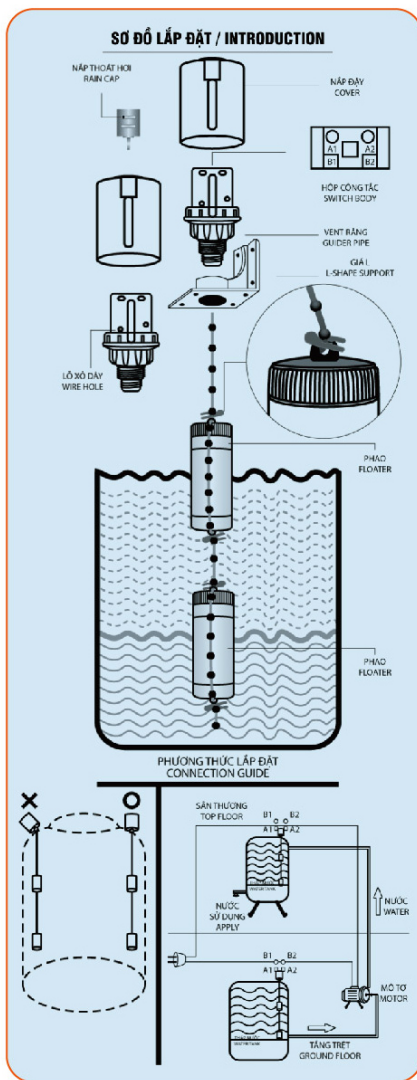

CÔNG TẮC PHAO

WATER LEVEL CONTROL

BÌNH ÁP LỰC

PRESSURE CONTROL

15A / 7.5A
AC : 110V / 220V

- ★ **Hệ thống van cổng**
  Gate valve system
- ★ **Dây IP65 không thấm nước**
  IP65 wire waterproof
- ★ **Hệ thống chống chạy không tải**
  Anti-Idling system