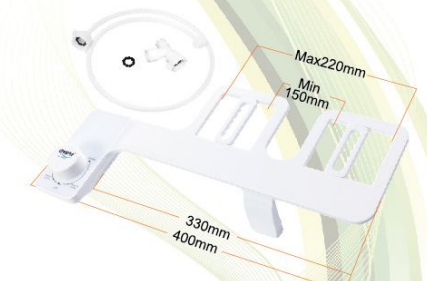

VÒI XỊT VỆ SINH THÔNG MINH KHÔNG ĐIỆN OB-03
BIDET ATTACHMENT OB-03
Code 106VS05

Tự rửa vòi khi vận nút 45°
Self nozzle clean after turning nút 45°