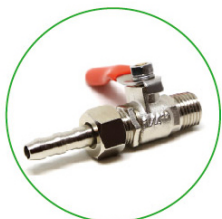

VAN & PHỤ KIỆN

VALVE & FITTING

Van Cửa SANHO / Van Lá SANHO
Độc Quyền Đài Loan
Code 107CD / 107LD
Size: 1/2" - 4"

- ★ Premium Quality (US standard)
- ★ Made in Taiwan
- ★ Heavy duty

Van Bi Đồng RO ONSPA
Code 107BD